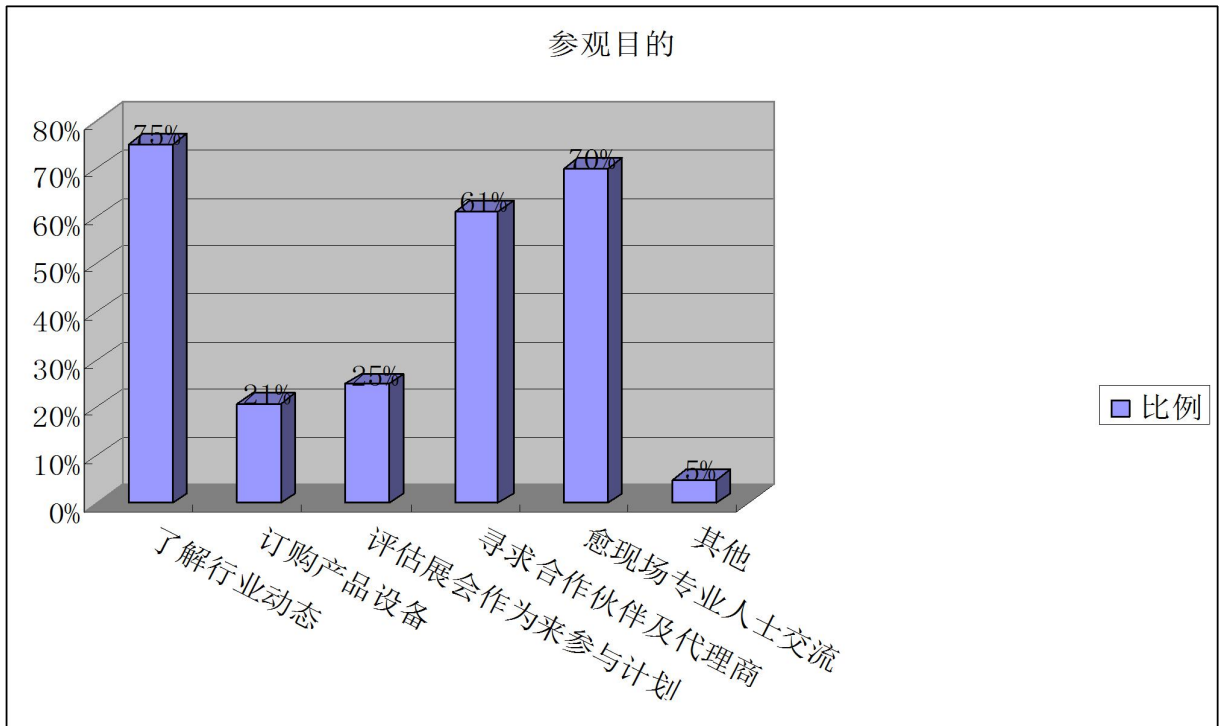

专家在研讨会上发言，与现场观众积极互动，探讨了无线通讯行业发展趋势，分享各自取得的经验成果。

此外，展会主办方还将以上会议的参会代表组织为参观团体，观摩了展会，参观团人数近千人，对参展交流效果起到积极的促进作用。

本届展览会在国内外行业组织和行业同仁的大力支持和关心下，于09月23日圆满结束。本届展览会是“无线通信”行业的又一次盛会。国内外专家通过本届展览会开展学术交流、沟通了行业发展信息、了解了行业国内外发展的趋势，为以后无线通信行业的发展起到了积极推动的作用。

二、观众分析：

为期五天的展览，吸引了国内20多个省、市、自治区以及来自美国、俄罗斯、日本、泰国、英国、马来西亚、新加坡、印尼、巴西、法国等以及台湾、港、澳地区在内的国家和地区的共11,670名参观者，其中来自国内的专业观众9,553人，来自海外30多个国际和地区的专业观众2,117人。观众详细分析报告详见数据分析。

其中国内观众较17年10126人增加1573人，同比增加16%；国外观众较12年1899人增加218人，同比增加11%。

观众数据分析：

1. 企业性质：、

2. 参观目的

3. 现场不良数据（现场有效数据98.9%）

(1) 本届展会现场收集原始观众资料 11670 份，剔除重复数据和无法辨识数据 96 份（其中重复数据 8 份，无法辨识的数据 86 份），经过处理后实际入库的现场数据 11574 份。

(2) 对有效的观众资料进行了录入，并逐条进行了核查，确保数据入库准确。

5. 本届展览会图片

三、展览会成效