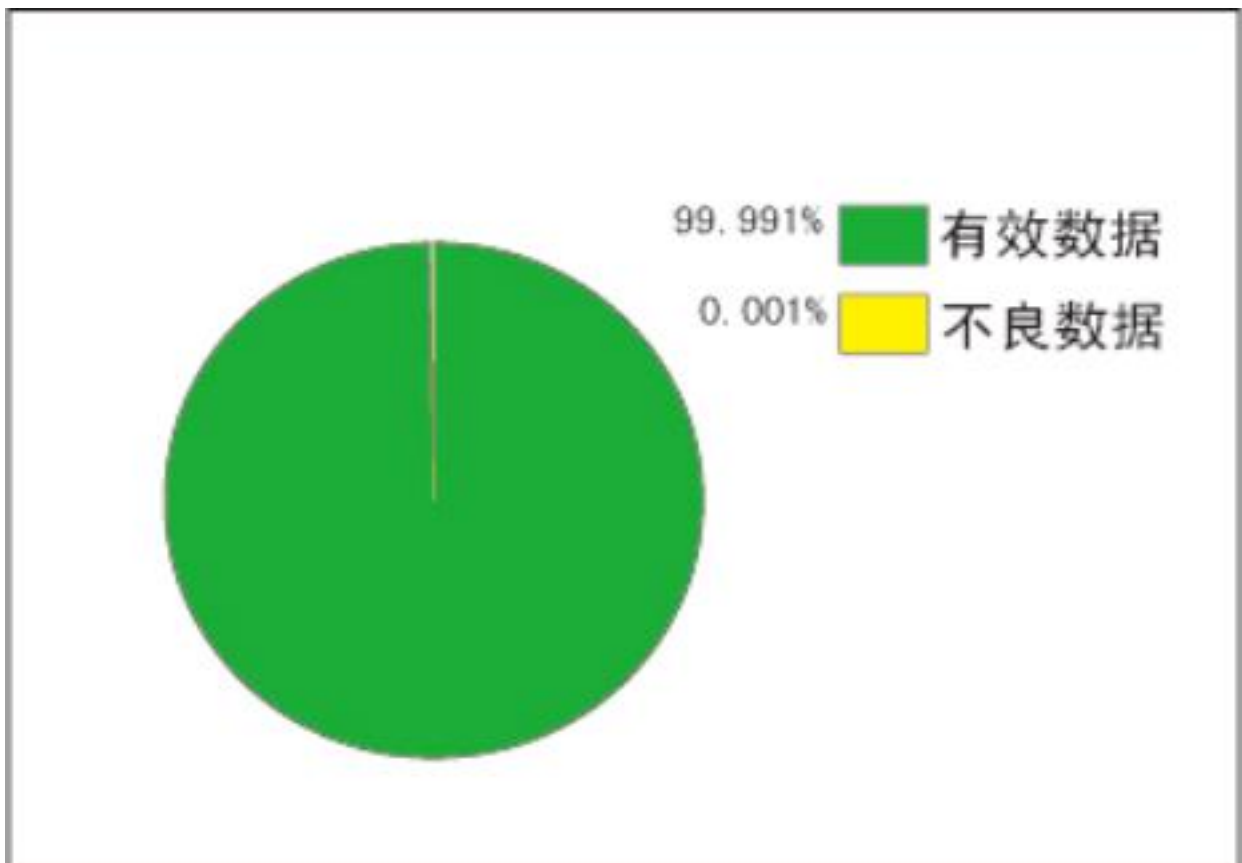

二、观众分析：

为期五天的展览，吸引了国内20多个省、市、自治区以及来自美国、俄罗斯、日本、泰国、英国、马来西亚、新加坡、印尼、巴西、法国等以及台湾、港、澳地区在内的国家和地区的共11,670名参观者，其中来自国内的专业观众9,553人，来自海外30多个国际和地区的专业观众2,117人。观众详细分析报告详见数据分析。

其中国内观众较17年10126人增加1573人，同比增加16%；国外观众较12年1899人增加218人，同比增加11%。

观众数据分析：

1. 企业性质：、

2. 参观目的

3. 现场不良数据（现场有效数据98.9%）

(1) 本届展会现场收集原始观众资料 11670 份，剔除重复数据和无法辨识数据 96 份（其中重复数据 8 份，无法辨识的数据 86 份），经过处理后实际入库的现场数据 11574 份。

(2) 对有效的观众资料进行了录入，并逐条进行了核查，确保数据入库准确。

5. 本届展览会图片

三、展览会成效