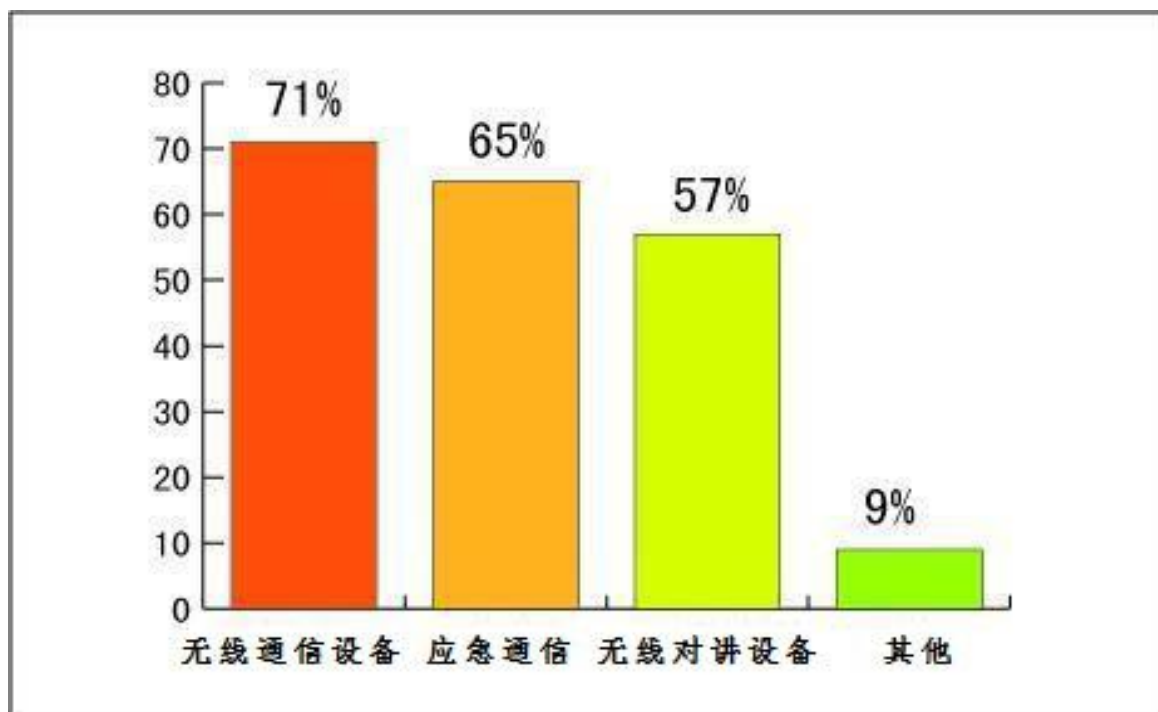

专家在研讨会上发言，与现场观众积极互动，探讨了无线通讯行业发展趋势，分享各自取得的经验成果。

此外，展会主办方还将以上会议的参会代表组织为参观团体，观摩了展会，参观团人数近千人，对参展交流效果起到积极的促进作用。

本届展览会在国内外行业组织和行业同仁的大力支持和关心下，于09月23日圆满结束。本届展览会是“无线通信”行业的又一次盛会。国内外专家通过本届展览会开展学术交流、沟通了行业发展信息、了解了行业国内外发展的趋势，为以后无线通信行业的发展起到了积极推动的作用。

二、观众分析：

为期五天的展览，吸引了国内20多个省、市、自治区以及来自美国、俄罗斯、日本、泰国、英国、马来西亚、新加坡、印尼、巴西、法国等以及台湾、港、澳地区在内的国家和地区的共11,670名参观者，其中来自国内的专业观众9,553人，来自海外30多个国际和地区的专业观众2,117人。观众详细分析报告详见数据分析。

其中国内观众较17年10126人增加1573人，同比增加16%；国外观众较12年1899人增加218人，同比增加11%。

观众数据分析：

1. 企业性质：、